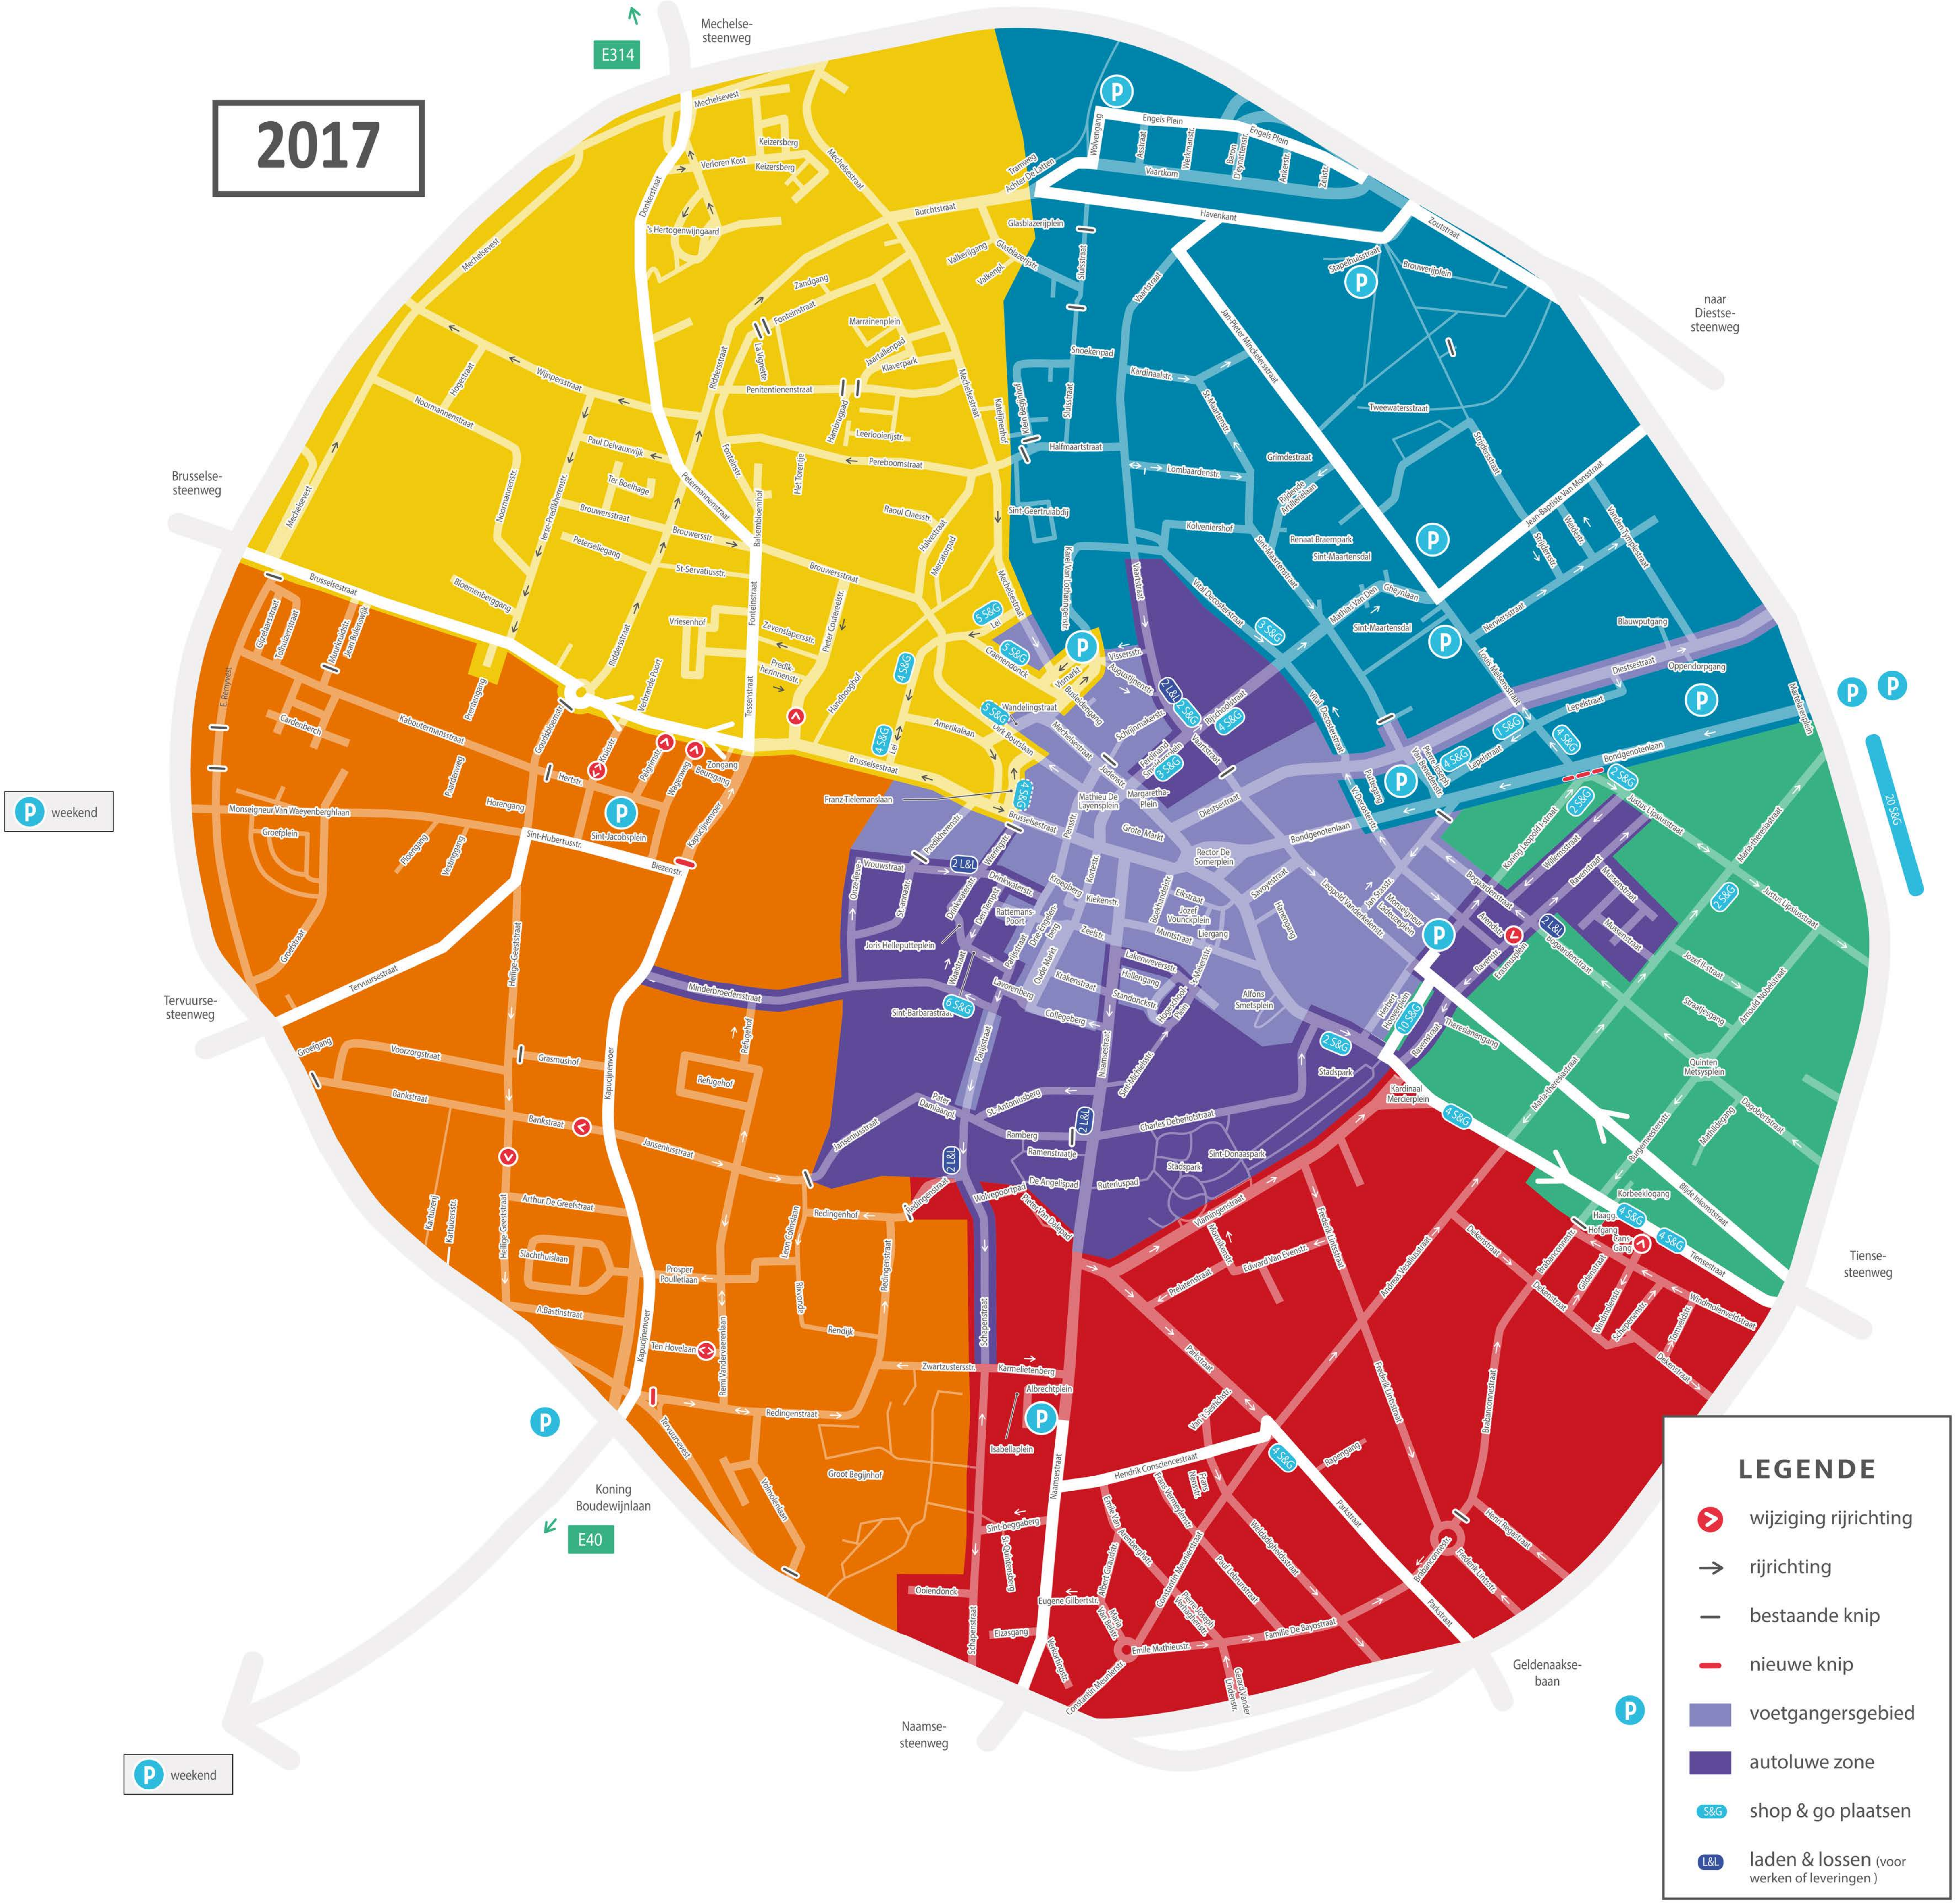

2017

LEGENDE

-  wijziging rijrichting
-  rijrichting
-  bestaande knip
-  nieuwe knip
-  voetgangersgebied
-  autoluwe zone
-  shop & go plaatsen
-  laden & lossen (voor werken of leveringen)

P weekend

P weekend